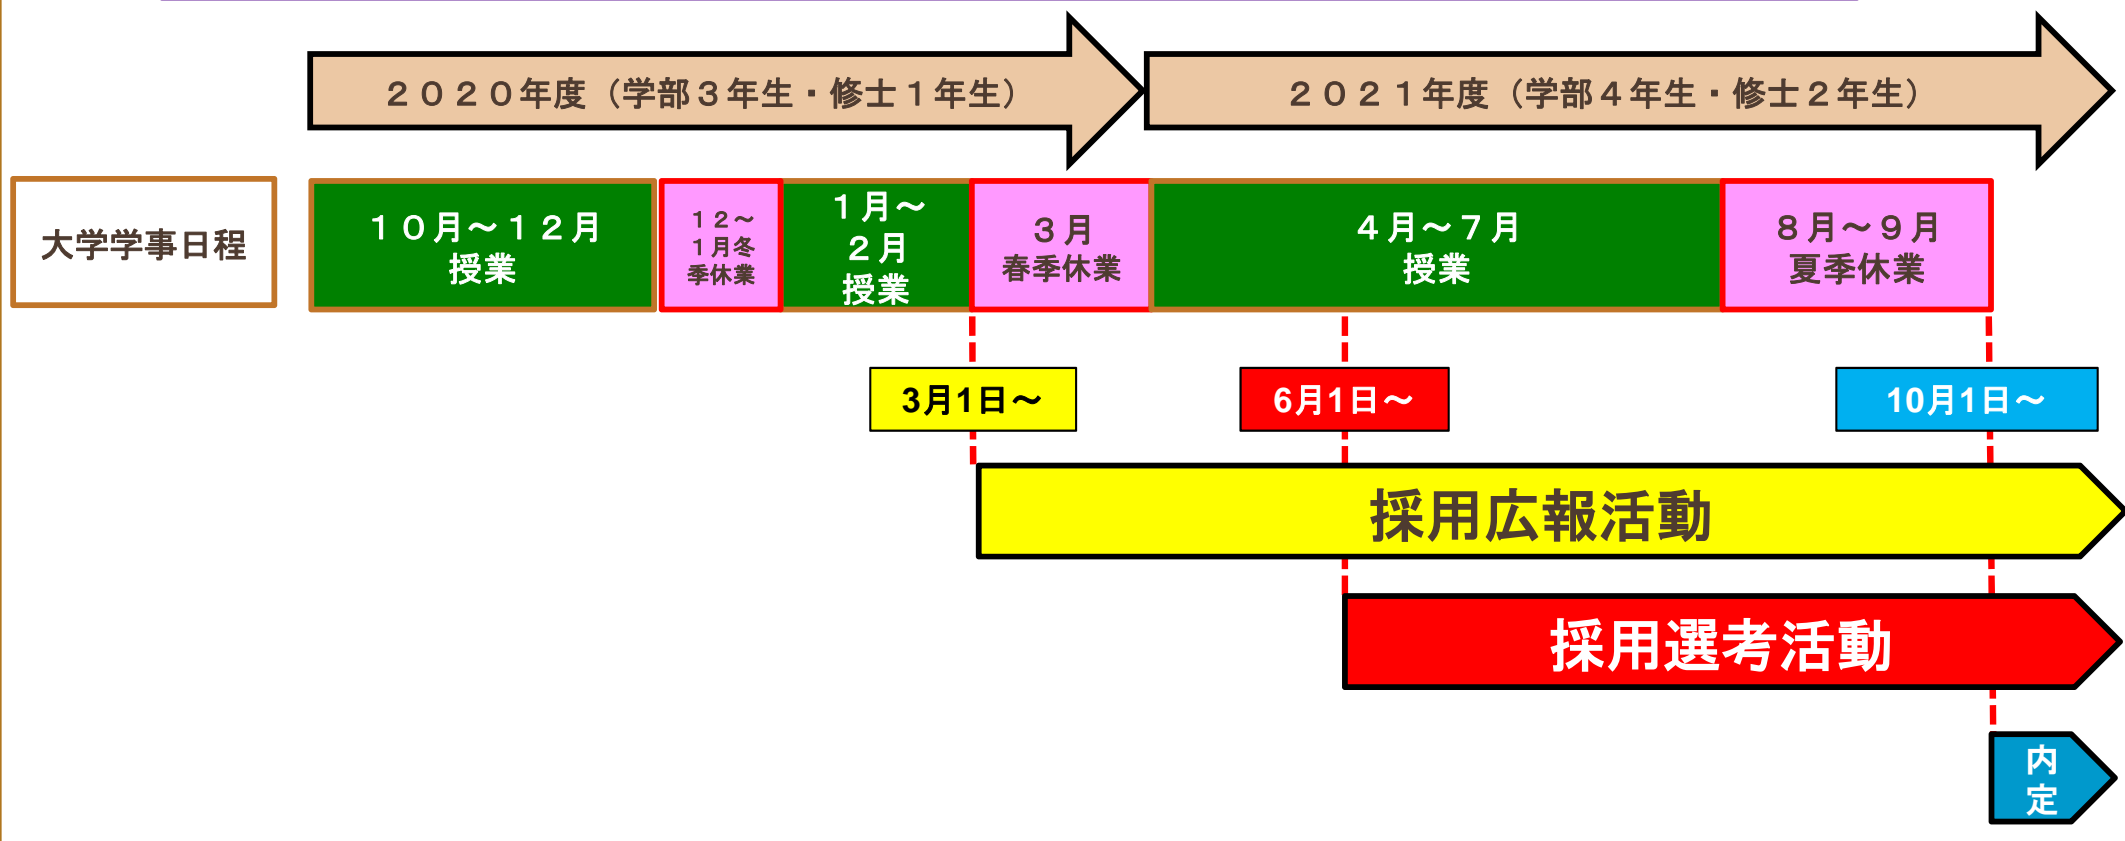

2022年3月卒業・修了予定の皆さんへ

2021年度の就職活動スケジュールをお知らせします！

2021年度の就活スケジュールは、次のとおりですのでよく理解して就職活動を行ってください。

- ① 広報活動開始 : 2021年 3月1日以降
- ② 採用選考活動開始 : 2021年 6月1日以降
- ③ 学校推薦 : 2021年 6月1日以降
- ④ 正式な内定日 : 2021年10月1日以降

※ 事業所によってはこのスケジュールに依らずに独自のスケジュールで採用する場合がありますので、志望事業所の採用スケジュールを確認してください。

※ 前期授業期間から採用選考が行われるので、就活スケジュールをしっかりと立て、勉強と就活を両立させてください。

※ 広報活動: 事業所が採用を目的とした情報を学生に対して発信する活動で採用のための実質的な選考とならない活動です。

※ 採用選考活動: 事業所が採用のための実質的な選考を行う活動で採用のために参加が必須となる活動です。